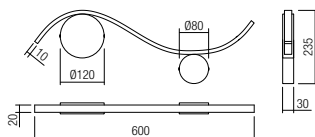

01-3108 Sand White
01-3109 Brass
01-3110 Sand Black
SMD LED · 9W
3000K · CRI 80
LED flux: 1061 lm
Luminaire flux: 668 lm

01-3111 Sand White
01-3112 Brass
01-3113 Sand Black
SMD LED · 11W
3000K · CRI 80
LED flux: 1361 lm
Luminaire flux: 857 lm